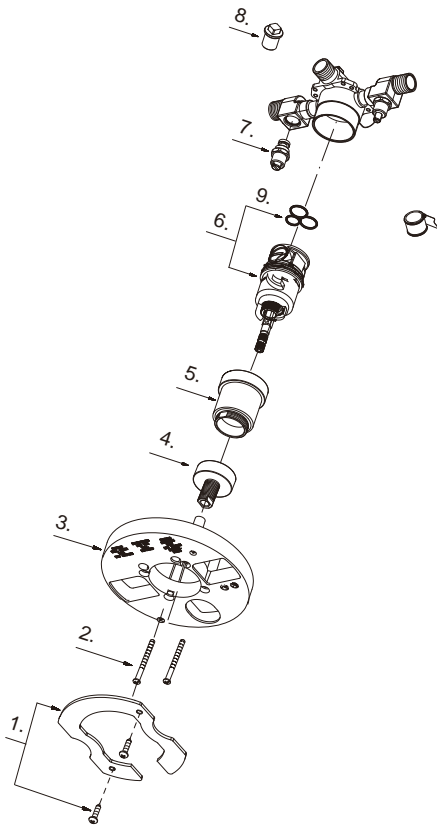

Danze®

D112000BT

Tub and Shower Faucet Rough-in Valve Assembly

Ensemble de robinet de robinetterie brute pour bain et douche

Válvula interior de grifo para bañera y ducha

D112000BT (V7)

Illustrated Parts List Liste de pièces illustrée Lista ilustrada de partes

Replacement parts, call :
Les pièces de rechange, appelez :
Partes de reemplazo, llame :

1-888-328-2383
WWW.DANZE.COM

Model #	Finishes	Fini	Acabado
D112000BT	Rough Brass	Laiton brut	Bronce rústico

Part Name	Nom de la pièce	Nombre de Parte	Part # # de pièce # de Parte
1. Thin Wall Installation Kit	Nécessaire d'installation sur mur mince	Juego de materiales para instalación en pared delgada	A603882
2. Screw Set	Ensemble de vis	Juego de tornillo	A608519
3. Plaster Guard	Protège-plâtre	Placa para pared	A127008
4. Base Nut	Écrou de base	Tuerca de la base	A009803
5. Sleeve	Manchon	Mango	A041714
6. Ceramic Disc Cartridge Assembly	Assemblage de cartouche à disque en céramique	Juego de cartucho de disco de cerámica	A507107
7. Check Valve Assembly	Clapet de non-retour	Válvula de control	A603933
8. Plug	Bouchon	Tapón	A039933
9. O-Ring	Joint torique	Empaque circular	A004671