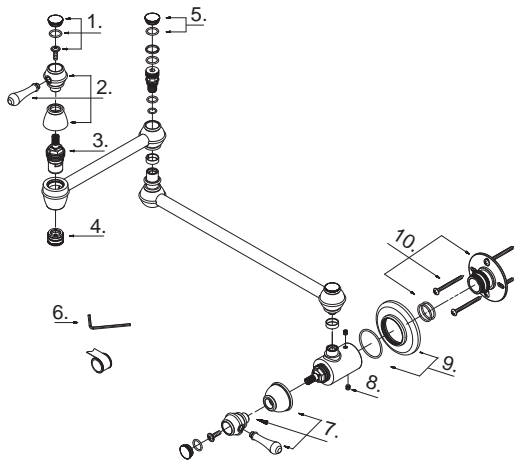

Illustrated Parts List

Liste de pièces illustrée

Lista ilustrada de partes

Replacement parts, call :
Les pièces de rechange, appelez :
Partes de reemplazo, llame :

1-888-328-2383
WWW.DANZE.COM

D205057

Wall Mount Pot Filler

Robinet à montage mural pour remplissage de gros contenants

Grifo para ollas, montaje en la pared

D205057 (VA)

Model #	Finishes	Fini	Acabado
D205057	Chrome	Chrome	Cromo
D205057AC	Antique Copper	Cuivre antique	Cobre antiguo
D205057BS	Satin Black	Noir satiné	Negro satinado
D205057PBV	Polished Brass	Laiton poli	Bronce lustrado
D205057RB	Oil Rub Bronze	Bronze poncé à l'huile	Bronce lustrado al aceite
D205057SS	Stainless Steel	Acier inoxydable	Acero inoxidable

Part Name	Nom de la pièce	Nombre de Partie	Part # # de pièce # de Parte
1 . Handle Cap	Capuchon de la manette	Tapón	A603425
2 . Metal Handle Assembly	Assemblage de manette en métal	Ensamblaje de manija metálicas	A602026
3 . Ceramic Disc Cartridge	Cartouche à disque en céramique	Cartucho de disco cerámico	A507375W
4 . Aerator	Brise-jet	Aireador	A500903N
5 . Handle Cap	Capuchon de la manette	Tapón	A603949N
6 . Hex Wrench (H2.5 * 19 mm L * 53 mm L)	Clé hexagonale (H2.5 * 19 mm L * 53 mm L)	Llave hexagonal (H2.5 * 19 mm L * 53 mm L)	A031000
7 . Metal Handle Assembly	Assemblage de manette en métal	Ensamblaje de manija metálicas	A602275
8 . Screw (M5 * 5 mm L)	Vis (M5 * 5 mm L)	Tornillo (M5 * 5 mm L)	A008198
9 . Flange Assembly	Assemblage de bride	Ensamblaje de la brida	A607376
10 . Mounting Bracket	Support de fixation	Soporte de montaje	A603523N