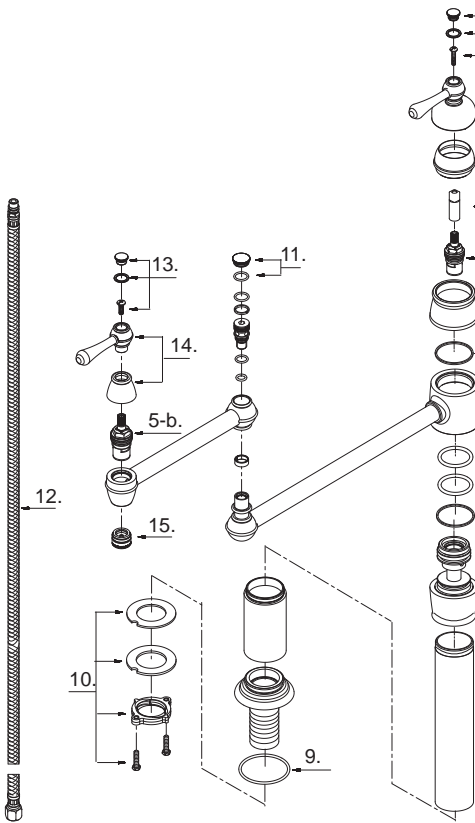

Deck Mount Pot Filler

Robinet à montage sur tablier pour remplissage de gros contenants

Grifo para cacerdas con montaje en el Fregadero

D206557 (VA)

Part Name	Nom de la pièce	Nombre de Partie	Part # # de pièce # de Parte
1 . Handle Cap	Capuchon de la manette	Tapón	A603387
2 . Metal Handle Assembly	Assemblage de manette en métal	Ensamblaje de manija metálicas	A602659
3 . Trim Cap	Capuchon de garniture	Tapa ornamental	A103280
4 . Handle Adapter	Adaptateur de la manette	Adaptador de manija	A039545
5-a. Ceramic Disc Cartridge - Cold	Cartouche à disque en céramique - froid	Cartucho de disco cerámico - frío	A507376W
5-b. Ceramic Disc Cartridge - Hot	Cartouche à disque en céramique - chaud	Cartucho de disco cerámico - caliente	A507375W
6 . Sleeve	Manchon	Manga	A033644
7 . Washer	Rondelle	Arandela	A200000
8 . O-Ring (Ø1-1/4" ID * Ø1-1/2" OD)	Joint torique (Ø1-1/4 po ID * Ø1-1/2 po OD)	Empaque circulaire (Ø1-1/4 pulg." ID * Ø1-1/2 pulg. OD)	A004008N
9 . O-Ring (Ø2" ID * Ø2-3/16" OD)	Joint torique (Ø2 po ID * Ø2-3/16 po OD)	Empaque circulaire (Ø2 pulg. ID * Ø2-3/16 pulg. OD)	A048062
10 . Mounting Hardware Assembly	Assemblage du matériel de fixation	Ensamblaje de ferreteria de montaje	A603171
11 . Handle Cap	Capuchon de la manette	Tapón	A603949N
12 . Supply Hose	Tuyau d'alimentation d'eau	Tubo de suministro de agua	A105131W
13 . Handle Cap	Capuchon de la manette	Tapón	A603388
14 . Metal Handle Assembly	Assemblage de manette en métal	Ensamblaje de manija metálicas	A602261
15 . Aerator	Brise-jet	Aireador	A500903N