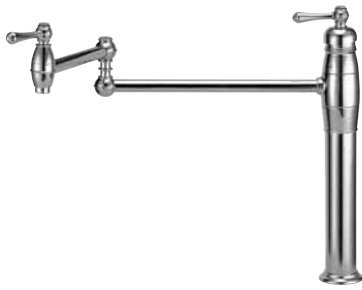

D206557

Model #	Finishes	Fini	Acabado
D206557	Chrome	Chrome	Cromo
D206557AC	Antique Copper	Cuivre antique	Cobre antiguo
D206557BS	Satin Black	Noir satiné	Negro satinado
D206557RB	Oil Rub Bronze	Bronze poncé à l'huile	Bronce lustrado al aceite
D206557SS	Stainless Steel	Acier inoxydable	Acero inoxidable

Deck Mount Pot Filler

Robinet à montage sur tablier pour remplissage de gros contenants

Grifo para cacerdas con montaje en el Fregadero