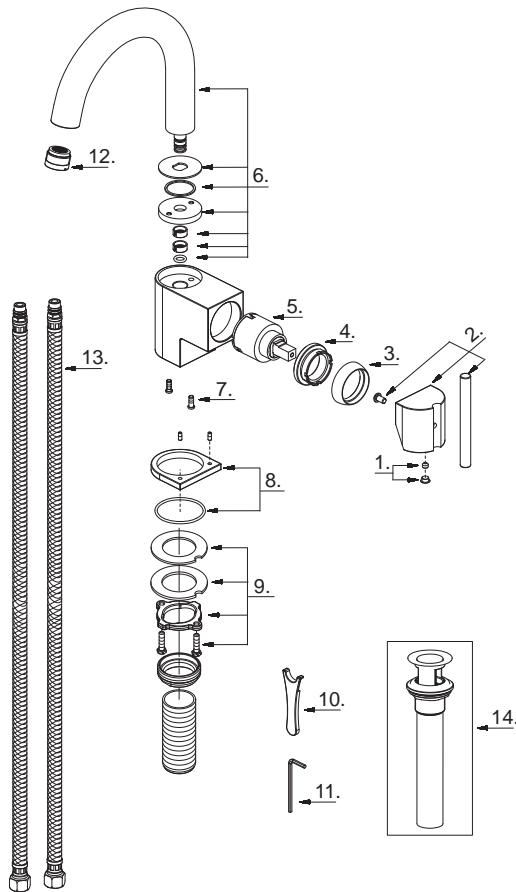

Illustrated Parts List

Liste de pièces illustrée

Lista ilustrada de partes

Replacement parts, call :
Les pièces de rechange, appelez :
Partes de reemplazo, llame :

1-888-328-2383
WWW.DANZE.COM

D221542

Single Handle Lavatory Faucet
Robinet de à une manette
Grifo para lavabo con una manija

Model #	Finishes	Fini	Acabado
D221542	Chrome	Chrome	Cromo
D221542BN	Brushed Nickel	Nickel brossé	Níquel cepillado

D221542 (VA)

Part Name	Nom de la pièce	Nombre de Partie	Part # # de pièce # de Parte
1. Handle Insert & Screw	Pièce rapportée pour manettes et vis	Tapa de manijas y tornillo	A603595
2°. Metal Handle Assembly	Assemblage de manette en métal	Ensamblaje de manija metálicas	A602123
3°. Trim Cap	Capuchon de garniture	Tapa ornamental	A103262
4. Lock Nut	Écrou de blocage	Contratuercas	A104002
5. Ceramic Disc Cartridge	Cartouche à disque en céramique	Cartucho de disco cerámico	A507348N
6°. Spout Assembly	Assemblage du bec	Ensamblaje de vertedor	A606020W
7. Screw (M4 * 8mm L)	Vis (M4 * 8mm L)	Tornillo (M4 * 8mm L)	A008774
8°. Spout Trim Ring	Garniture circulaire de bec	Anillo ornamental del grifo	A607447
9. Mounting Hardware Assembly	Assemblage du matériel de fixation	Ensamblaje de ferreteria de montaje	A603171
10°. Aerater Wrench	Clé pour brise-jet	Llave para aireador	A031025
11. Hex Wrench (H2.5 * 19 mm L * 53 mm L)	Clé hexagonale (H2.5 * 19 mm L * 53 mm L)	Llave hexagonal (H2.5 * 19 mm L * 53 mm L)	A031000
12°. Aerator	Brise-jet	Aireador	A500974N
13. Supply Hose	Tuyau d'alimentation d'eau	Tubo de suministro de agua	A105652W
14°. Touch Down Drain	Goulotte de vidange	Ensamblaje de desagüe	A505918