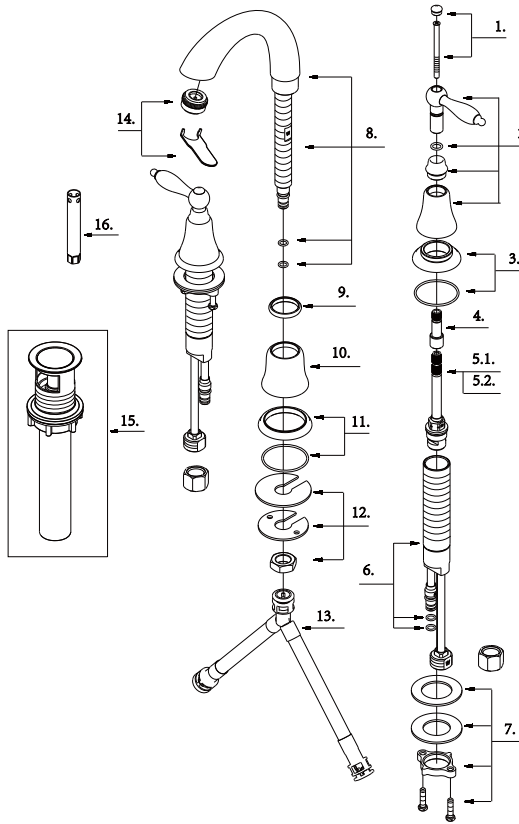

### Lista ilustrada de partes

Replacement parts, call :  
Les pièces de rechange, appelez :  
Partes de reemplazo, llame :

**1-888-328-2383**  
**WWW.DANZE.COM**

D303040

Model #	Finishes	Fini	Acabado
D303040	Chrome	Chrome	Cromo
D303040BN	Brushed Nickel	Nickel brossé	Níquel cepillado
D303040RB	Oil Rubbed Bronze	Bronze poncé à l'huile	Bronce lustrado al aceite

### Two Handle Lavatory Faucet

### Robinet de lavabo à deux manettes

### Grifo para lavabo con dos manijas

Part Name	Nom de la pièce	Nombre de Partie	Part # # de pièce # de Parte
1° Handle Cap	Capuchon de la manette	Tapón de la manija	A603450
2° Metal Handle Assembly	Assemblage de manette en métal	Ensamblaje de manija metálicas	A602285
3° Handle Trim Ring	Garniture circulaire de manette	Capuchón ornamental de la manija	A607394
4 Handle Extension	Rallonges de manette	Extensiones de la manija	A110351
5.1. Ceramic Disc Cartridge - Cold	Cartouche à disque en céramique - froid	Cartucho de disco cerámico - frío	A507872W
5.2. Ceramic Disc Cartridge - Hot	Cartouche à disque en céramique - chaud	Cartucho de disco cerámico - caliente	A507871W
6. Handle Valve Body	Corps de robinet (manette)	Válvula de la manija	A601203W
7. Mounting Hardware Assembly	Assemblage du matériel de fixation	Ensamblaje de ferretería de montaje	A603891
8° Spout Assembly	Assemblage du bec	Ensamblaje del vertedor	A606036W
9° Spout Trim Ring	Garniture circulaire du bec	Anillo ornamental del grifo	A243316
10° Spout Base	Base du bec	Base del vertedor	A000054-W
11° Spout Trim Ring	Garniture circulaire du bec	Anillo ornamental del grifo	A607395
12. Mounting Hardware Assembly	Assemblage du matériel de fixation	Ensamblaje de ferretería de montaje	A603233
13. Supply Hose	Tuyau d'alimentation d'eau	Tubo de suministro de agua	A135141N
14° Aerator & Wrench	Brise-jet et clé	Aireador y llave	A613110N-54
15° Touch Down Drain	Goulotte de vidange	Ensamblaje de desagüe	A505219-P
16 Sleeve Wrench	Clé manchon	Llave manga	A031240