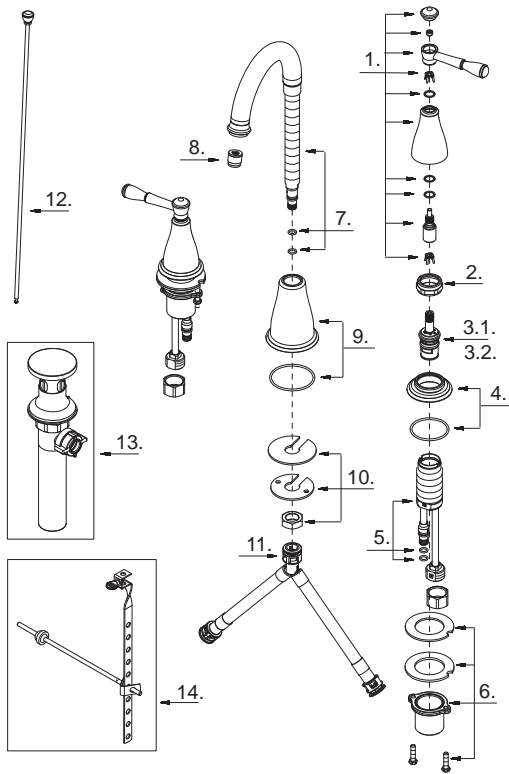

Illustrated Parts List

Liste de pièces illustrée

Lista ilustrada de partes

Replacement parts, call :
 Les pièces de rechange, appelez :
 Partes de reemplazo, llame :
1-888-328-2383
WWW.DANZE.COM

D304015

Model #	Finishes	Fini	Acabado
D304015	Chrome	Chrome	Cromo
D304015BN	Brushed Nickel	Nickel brossé	Níquel cepillado
D304015BR	Tumbled Bronze	Bronze lustré	Bronce pulido

Two Handle Lavatory Faucet

Robinet de lavabo à deux manettes

Grifo para lavabo con dos manijas

D304015 (VA)

Part Name	Nom de la pièce	Nombre de Partie	Part # # de pièce # de Parte
1 . Metal Handle Assembly	Assemblage de manette en métal	Ensamblaje de manija metálicas	A602140
2. Lock Nut	Écrou de blocage	Contratuercas	A016022
3.1. Ceramic Disc Cartridge - Cold	Cartouche à disque en céramique - froid	Cartucho de disco cerámico - frío	A507072W
3.2. Ceramic Disc Cartridge - Hot	Cartouche à disque en céramique - chaud	Cartucho de disco cerámico - caliente	A507071W
4 . Handle Trim Ring	Garniture circulaire de manette	Capuchón ornamental de la manija	A607576
5. Handle Valve Assembly	Corps de robinet (manette)	Válvula de la manija	A661002W
6. Mounting Hardware Assembly	Assemblage du matériel de fixation	Ensamblaje de ferreteria de montaje	A603331
7 . Spout Assembly	Assemblage du bec	Ensamblaje de vertedor	A606378W
8. Aerator	Brise-jet	Aireador	A500062N
9 . Spout Base	Base du bec	Base del vertedor	A603770
10. Mounting Hardware Assembly	Assemblage du matériel de fixation	Ensamblaje de ferreteria de montaje	A603233
11. Supply Hose	Tuyau d'alimentation d'eau	Tubo de suministro de agua	A135141N
12 . Lift Rod	Tige de levage	Varilla de elevación	A025012
13 . Pop-Up Drain	Vidange mécanique	Ensamblaje de desagüe con mecanismo levadizo	A556755
14 . Ball Rod Assembly	Assemblage de levier à rotule	Ensamblaje del varilla glóbulos	A026175L