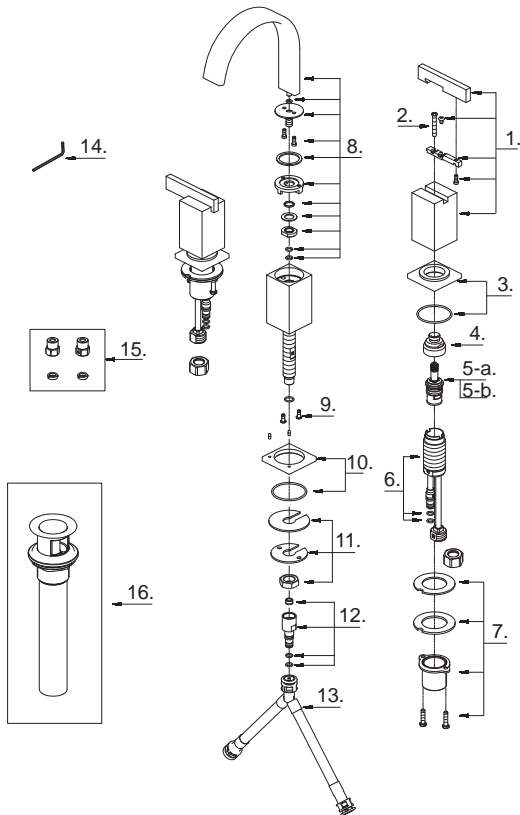

### Lista ilustrada de partes

Replacement parts, call :  
Les pièces de rechange, appelez :  
Partes de reemplazo, llame :

**1-888-328-2383**  
**WWW.DANZE.COM**

D304044

Model #	Finishes	Fini	Acabado
D304044	Chrome	Chrome	Cromo
D304044BN	Brushed Nickel	Nickel brossé	Níquel cepillado

#### Grifo para lavabo con dos manijas

D304044 (V1)

Part Name	Nom de la pièce	Nombre de Partie	Part # # de pièce # de Parte
1° Metal Handle Assembly	Assemblage de manette en métal	Ensamblaje de manija metálicas	A602497
2. Screw (3/16" -24 * 1-1/4" L)	Vis (3/16 po -24 * 1-1/4 po L)	Tornillo (3/16 pulg. -24 * 1-1/4 pulg. L)	A008109
3° Handle Trim Ring	Garniture circulaire de manette	Capuchón ornamental de la manija	A607087
4. Adapter	Adaptateur	Adaptador	A016026
5-a. Ceramic Disc Cartridge - Cold	Cartouche à disque en céramique - froid	Cartucho de disco cerámico - frío	A507072W
5-b. Ceramic Disc Cartridge - Hot	Cartouche à disque en céramique - chaud	Cartucho de disco cerámico - caliente	A507071W
6. Handle Valve Body	Corps de robinet (manette)	Válvula de la manija	A661002W
7. Mounting Hardware Assembly	Assemblage du matériel de fixation	Ensamblaje de ferreteria de montaje	A603331
8° Spout Assembly	Assemblage du bec	Ensamblaje de vertedor	A606024W
9. Screw (M4 * 10 mm L)	Vis (M4 * 10 mm L)	Tornillo (M4 * 10 mm L)	A008154
10° Base Trim Ring	Garniture circulaire de base	Argolla ornamental e la base	A607418
11. Mounting Hardware Assembly	Assemblage du matériel de fixation	Ensamblaje de ferreteria de montaje	A603233
12. Spout Adapter Assembly	Assemblage d'adaptateur du bec	Ensamblaje de adaptador del vertedor	A603136N
13. Supply Hose	Tuyau d'alimentation d'eau	Tubo de suministro de agua	A135141N
14. Hex Wrench (H2.5 * 19 mm L * 53 mm L)	Clé hexagonale (H2.5 * 19 mm L * 53 mm L)	Llave hexagonal (H2.5 * 19 mm L * 53 mm L)	A031000
15° Filter Adapter	Adaptateur de filtre	Adaptador de filtro	A603134W
16° Touch Down Drain	Goulotte de vidange	Ensamblaje de desagüe	A505918