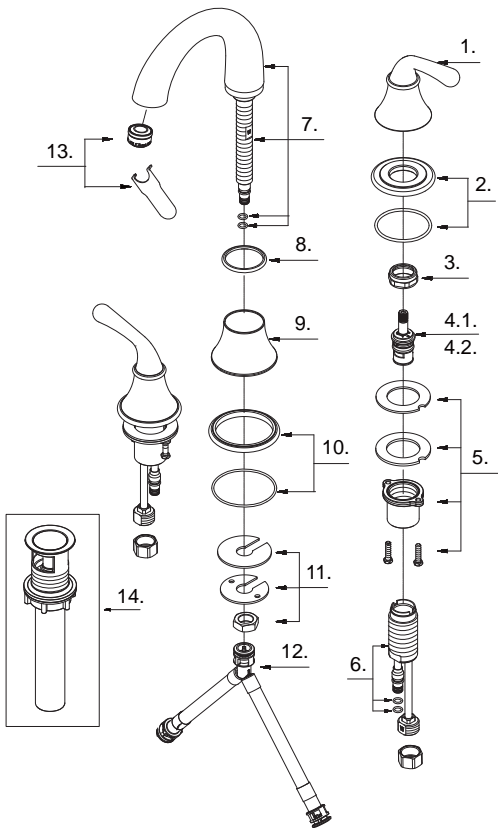

Illustrated Parts List

Liste De Pièces Illustrée

Lista Ilustrada De Partes

Replacement parts, call :
 Les pièces de rechange, appelez :
 Partes de reemplazo, llame :
1-888-328-2383
WWW.DANZE.COM

D304056

Model #	Finishes	Fini	Acabado
D304056	Chrome	Chrome	Cromo
D304056BN	Brushed Nickel	Nickel brossé	Níquel cepillado
D304056RB	Oil Rubbed Bronze	Bronze poncé à l'huile	Bronce lustrado al aceite

Two Handle Lavatory Faucet

Robinet de lavabo à deux manettes

Grifo para lavabo con dos manijas

Part Name	Nom de la pièce	Nombre de Partie	Part # # de pièce # de Parte
1° Metal Handle Assembly	Assemblage de manette en métal	Ensamblaje de manija metálicas	A602602
2° Handle Trim Ring	Garniture circulaire de manette	Capuchón ornamental de la manija	A607072
3. Lock Nut	Écrou de blocage	Contratuercia	A016022
4.1. Ceramic Disc Cartridge-Cold	Cartouche à disque en céramique-froid	Cartucho de disco cerámico-frío	A507072W
4.2. Ceramic Disc Cartridge-Hot	Cartouche à disque en céramique-chaud	Cartucho de disco cerámico-caliente	A507071W
5. Mounting Hardware Assembly	Assemblage du matériel de fixation	Ensamblaje de ferreteria de montaje	A66D656
6. Handle Valve Body	Corps de robinet (manette)	Válvula de la manija	A661002W
7° Spout Assembly	Assemblage du bec	Ensamblaje del vertedor	A606029W
8° Spout Trim Ring	Garniture circulaire du bec	Anillo ornamental del grifo	A012144
9° Spout Base	Base du bec	Base del vertedor	A000707-W
10° Base Trim Ring	Garniture circulaire de base	Argolla ornamental e la base	A607282
11. Mounting Hardware Assembly	Assemblage du matériel de fixation	Ensamblaje de ferreteria de montaje	A603233
12. Supply Hose	Tuyau d'alimentation d'eau	Tubo de suministro de agua	A135141N
13° Aerator & Wrench	Brise-jet et clé	Aireador y llave	A613110N-54
14° Touch Down Drain	Goulotte de vidange	Ensamblaje de desagüe	A505219-P