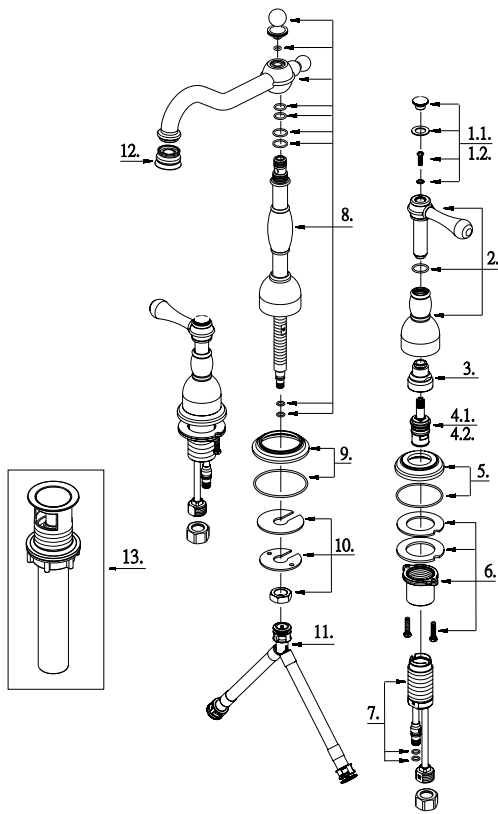

Illustrated Parts List

Liste de pièces illustrée

Lista ilustrada de partes

Replacement parts, call :
Les pièces de rechange, appelez :
Partes de reemplazo, llame :

1-888-328-2383
WWW.DANZE.COM

D304057

Two Handle Lavatory Faucet
Robinet de lavabo à deux manettes
Grifo para lavabo con dos manijas

Part Name	Nom de la pièce	Nombre de Partie	Part # # de pièce # de Parte
-----------	-----------------	------------------	------------------------------------

D304057 (V3)

1.1° Handle Cap - Cold	Capuchon de la manette - froid	Tapón - agua fría	A603398C
1.2° Handle Cap - Hot	Capuchon de la manette - chaud	Tapón - agua caliente	A603398H
2° Metal Handle Assembly	Assemblage de manette en métal	Ensamblaje de manija metálicas	A602265
3. Retainer Nut	Écrou de blocage	Tuerca de secure	A016256
4.1. Ceramic Disc Cartridge - Hot	Cartouche à disque en céramique - chaud	Cartucho de disco cerámico - caliente	A507071W
4.2. Ceramic Disc Cartridge - Cold	Cartouche à disque en céramique - froid	Cartucho de disco cerámico - frío	A507072W
5° Handle Trim Ring	Garniture circulaire de manette	Capuchón ornamental de la manija	A607088
6. Mounting Hardware Assembly	Assemblage du matériel de fixation	Ensamblaje de ferretería de montaje	A66D656
7. Handle Valve Body	Corps de robinet (manette)	Válvula de la manija	A661002W
8° Spout Assembly	Assemblage du bec	Ensamblaje del vertedor	A606012W-W
9° Spout Trim Ring	Garniture circulaire du bec	Anillo ornamental del grifo	A607364
10. Mounting Hardware Assembly	Assemblage du matériel de fixation	Ensamblaje de ferretería de montaje	A603233
11. Supply Hose	Tuyau d'alimentation d'eau	Tubo de suministro de agua	A135141N
12° Aerator	Brise-jet	Aireador	A500973N
13° Touch Down Drain	Goulotte de vidange	Ensamblaje de desagüe	A505219-P