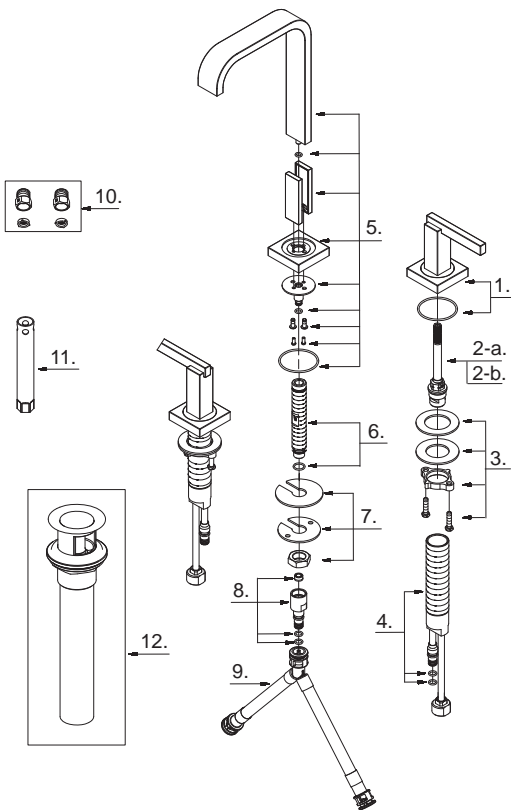

Illustrated Parts List

Liste de pièces illustrée

Lista ilustrada de partes

Replacement parts, call :
Les pièces de rechange, appelez :
Partes de reemplazo, llame :

1-888-328-2383
WWW.DANZE.COM

D304544

Model #	Finishes	Fini	Acabado
D304544	Chrome	Chrome	Cromo
D304544BN	Brushed Nickel	Nickel brossé	Níquel cepillado

Trim Line Widespread Lavatory Faucet
Robinet de lavabo évasé style épuré
Línea estilizada de grifos para lavabo con manijas de abertura amplia

D304544 (VA)

Part Name	Nom de la pièce	Nombre de Partie	Part # # de pièce # de Parte
1 . Metal Handle Assembly	Assemblage de manette en métal	Ensamblaje de manija metálicas	A602705
2-a. Ceramic Disc Cartridge - Cold	Cartouche à disque en céramique - froid	Cartucho de disco cerámico - frío	A507871W
2-b. Ceramic Disc Cartridge - Hot	Cartouche à disque en céramique - chaud	Cartucho de disco cerámico - caliente	A507872W
3. Mounting Hardware Assembly	Assemblage du matériel de fixation	Ensamblaje de ferreteria de montaje	A663221
4. Handle Valve Body	Corps de robinet (manette)	Válvula de la manija	A601203W
5 . Spout Assembly	Assemblage du bec	Ensamblaje de vertedor	A606333W
6. Spout Shank Assembly	Assemblage de tige de bec	Ensamblaje del vástago del vertedor	A603555W
7. Mounting Hardware Assembly	Assemblage du matériel de fixation	Ensamblaje de ferreteria de montaje	A603233
8. Spout Adapter Assembly	Assemblage d'adaptateur du bec	Ensamblaje de adaptador del vertedor	A603554N
9 . Supply Hose	Tuyau d'alimentation d'eau	Tube de suministro de agua	A135141N
10. Filter Adapter	Adaptateur de filtre	Adaptador de filtro	A603134W
11 ^Δ . Sleeve Wrench	Clé Manchon	Llave Manga	A031240
12 . Touch Down Drain	Goulotte de vidange	Ensamblaje de desagüe	A505918