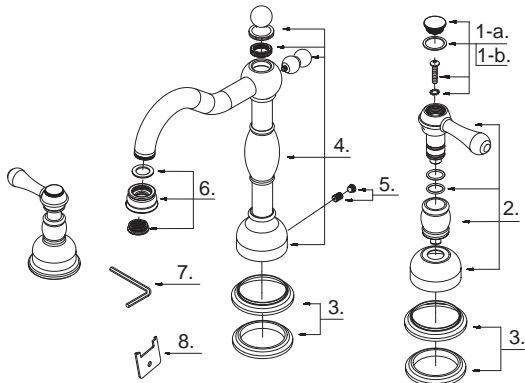

Illustrated Parts List

Liste de pièces illustrée

Lista ilustrada de partes

Replacement parts, call :
Les pièces de rechange, appelez :
Partes de reemplazo, llame :

1-888-328-2383
WWW.DANZE.COM

D306957T

Roman Tub Faucet Trim Kit

Ensemble de garniture pour bain romain

Kit de componentes exteriores para bañera romana

Model #	Finishes	Fini	Acabado
D306957T	Chrome	Chrome	Cromo
D306957ACT	Antique Copper	Cuivre antique	Cobre antiguo
D306957BNT	Brushed Nickel	Nickel brossé	Níquel cepillado
D306957BST	Satin Black	Noir satiné	Negro satinado
D306957PNVT	Polished Nickel	Nickel poli	Níquel lustrado
D306957PBVT	Polished Brass	Laiton poli	Bronce lustrado
D306957RBT	Oil Rub Bronze	Bronze poncé à l'huile	Bronce lustrado al aceite

Part Name	Nom de la pièce	Nombre de Parte	Part # # de pièce # de Parte
-----------	-----------------	-----------------	------------------------------------

D306957T (VA)

1-a°. Handle Cap - Cold	Capuchon de la manette - froid	Tapón - agua fría	A603500C
1-b°. Handle Cap - Hot	Capuchon de la manette - chaud	Tapón - agua caliente	A603500H
2°. Metal Handle Assembly	Assemblage de manette en métal	Ensamblaje de manija metálicas	A602305
3°. Handle Trim Ring	Garniture circulaire de manette	Capuchón ornamental de la manija	A607120
4°. Spout Assembly	Assemblage du bec	Ensamblaje de vertedor	A606093
5°. Spout Insert & Screw	Pièce rapportée de bec et vis	Ensamblaje de vertedor y tornillo	A603288
6. Aerator	Brise-jet	Aireador	A603995
7. Hex Wrench (H4.0 * 20 mm L * 70 mm L)	Clé hexagonale (H4.0 * 20 mm L * 70 mm L)	Llave hexagonal (H4.0 * 20 mm L * 70 mm L)	A031011
8. Aerator Wrench	Clé pour brise-jet	Llave para aireador	A031214NI