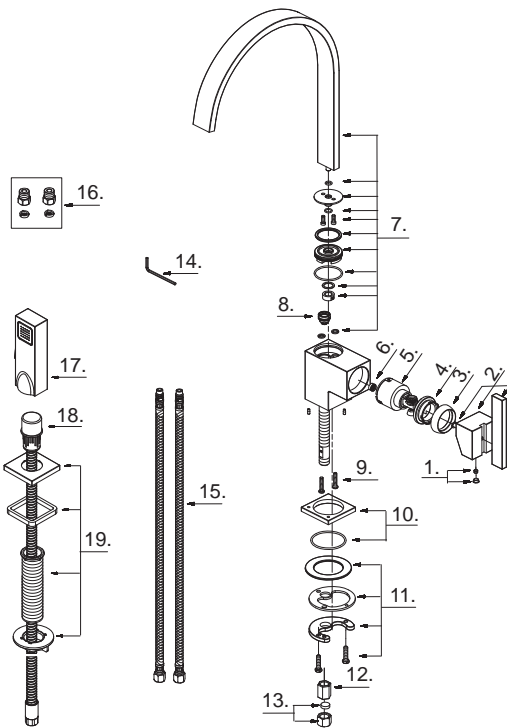

### Lista ilustrada de partes

Replacement parts, call :  
 Les pièces de rechange, appelez :  
 Partes de reemplazo, llame :  
**1-888-328-2383**  
**WWW.DANZE.COM**

D401544

**Single Handle Kitchen Faucet**  
**Robinet de cuisine à ue manette**  
**Grifo para cocina una manija**

Model #	Finishes	Fini	Acabado
D401544	Chrome	Chrome	Cromo
D401544SS	Stainless Steel	Acier inoxydable	Acero inoxidable

D401544 (VA)

Part Name	Nom de la pièce	Nombre de Partie	Part # # de pièce # de Parte
1. Handle Insert & Screw	Pièce rapportée pour manettes et vis	Tapa de manijas y tornillo	A603595
2°. Metal Handle Assembly	Assemblage de manette en métal	Ensamblaje de manija metálicas	A602120
3°. Trim Cap	Capuchon de garniture	Tapa ornamental	A103262
4. Lock Nut	Écrou de blocage	Contratuercas	A104002
5. Ceramic Disc Cartridge	Cartouche à disque en céramique	Cartucho de disco cerámico	A507348N
6. Flow Restrictor	Réducteur de débit	Limitador de flujo	A519234N
7°. Spout Assembly	Assemblage du bec	Ensamblaje de vertedor	A606050W
8. Spray Diverter	Inverseur de jet	Cambiador de flujo de agua	A501374N
9. Screw (M4 * 20 mm L)	Vis (M4 * 20 mm L)	Tornillo (M4 * 20 mm L)	A008500
10°. Trim Ring	Garniture circulaire	Argolla ornamental	A607418
11. Mounting Hardware Assembly	Assemblage du matériel de fixation	Ensamblaje de ferreteria de montaje	A603283
12. Nut	Écrou	Tuerca	A070075
13. Plug	Bouchon	Tapón	A603838N
14. Hex Wrench (H2.5 * 19 mm L * 53 mm )	Clé hexagonale (H2.5 * 19 mm L * 53 mm )	Llave hexagonale (H2.5 * 19 mm L * 53 mm )	A031000
15. Supply Hose	Tuyau d'alimentation d'eau	Tubo de suministro de agua	A105652W
16°. Filter Adapter	Adaptateur de filtre à bonde	Adaptador de filtro	A603134W
17°. Hand Spray	Douchette à main	Rociador de mano	A503138N
18°. Spray Hose	Boyau de douchette	Manguera del rociador	A511006N
19°. Spray Holder Assembly	Assemblage du support de douchette	Ensamblaje de soporte del rociador	A603020