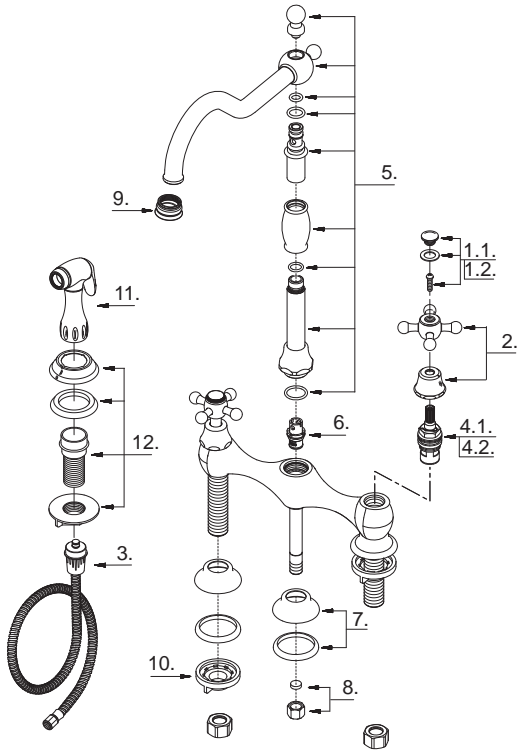

Illustrated Parts List

Liste de pièces illustrée

Lista ilustrada de partes

Replacement parts, call :
Les pièces de rechange, appelez :
Partes de reemplazo, llame :

1-888-328-2383
WWW.DANZE.COM

D404557

Two Handle Kitchen Faucet

Robinet de cuisine à deux manettes

Grifo para cocina de dos manijas

Model #	Finishes	Fini	Acabado
D404557	Chrome	Chrome	Cromo
D404557AC	Antique Copper	Cuivre antique	Cobre antiguo
D404557BS	Satin Black	Noir satiné	Negro satinado
D404557PNV	Polished Nickel	Nickel poli	Níquel lustrado
D404557RB	Oil Rub Bronze	Bronze poncé à l'huile	Bronce lustrado al aceite
D404557SS	Stainless Steel	Acier inoxydable	Acero inoxidable

Part Name	Nom de la pièce	Nombre de Parte	Part # # de pièce # de Parte
1.1° Handle Cap - Cold	Capuchon de la manette - froid	Tapón - fría	A603791C
1.2° Handle Cap - Hot	Capuchon de la manette - chaud	Tapón - caliente	A603791H
2° Metal Handle Assembly	Assemblage de manette en métal	Ensamblaje de manija metálicas	A602625
3° Spray Hose	Boyau de douchette	Manguera del rociador	A511006N
4.1. Ceramic Disc Cartridge - Cold	Cartouche à disque en céramique - froid	Cartucho de disco cerámico - frío	A507176N
4.2. Ceramic Disc Cartridge - Hot	Cartouche à disque en céramique - chaud	Cartucho de disco cerámico - caliente	A507175N
5° Spout Assembly	Assemblage du bec	Ensamblaje de vertedor	A603653W
6. Spray Diverter	Inverseur de jet	Cambiador de flujo de agua	A501113N
7° Spout Trim Ring	Garniture circulaire de bec	Anillo ornamental del grifo	A603652
8. Plug	Bouchon	Tapón	A603838N
9° Aerator	Brise-jet	Aireador	A500118N
10. Lock Nut	Écrou de blocage	Contratuerca	A504023
11° Hand Spray	Douchette à main	Rociador de mano	A503006N
12° Spray Holder Assembly (3-15/16" L)	Assemblage du support de douchette	Ensamblaje de soporte del rociador (3-15/16 pulg. L)	A607972