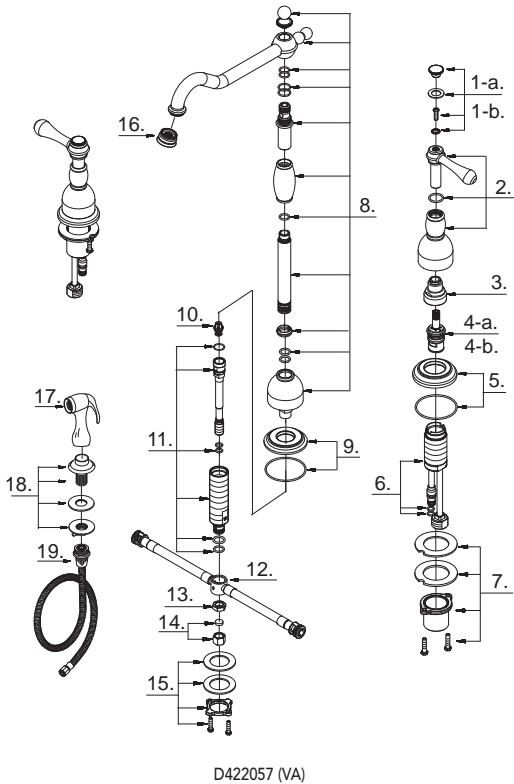

Model #	Finishes	Fini	Acabado
D422057	Chrome	Chrome	Cromo
D422057AC	Antique Copper	Cuivre antique	Cobre antiguo
D422057BS	Satin Black	Noir satiné	Negro satinado
D422057PBV	Polished Brass	Laiton poli	Bronce lustrado
D422057RB	Oil Rub Bronze	Bronze poncé à l'huile	Bronce lustrado al aceite
D422057SS	Stainless Steel	Acier inoxydable	Acero inoxidable

Part Name	Nom de la pièce	Nombre de Parte	Part # # de pièce # de Parte
1-a .Handle Cap - Cold	Capuchon de la manette - froid	Tapón - agua fría	A603398C
1-b .Handle Cap - Hot	Capuchon de la manette - chaud	Tapón - agua caliente	A603398H
2 . Metal Handle Assembly	Assemblage de manette en métal	Ensamblaje de manija metálicas	A602265
3 . Lock Nut	Écrou de blocage	Contratuercas	A016256
4-a .Ceramic Disc Cartridge - Cold	Cartouche à disque en céramique - froid	Cartucho de disco cerámico - frío	A507072W
4-b .Ceramic Disc Cartridge - Hot	Cartouche à disque en céramique - chaud	Cartucho de disco cerámico - caliente	A507071W
5 . Handle Trim Ring	Garniture circulaire de manette	Capuchón ornamental de la manija	A607088
6 . Handle Valve Body	Corps de robinet (manette)	Válvula de la manija	A661002W
7 . Mounting Hardware Assembly	Assemblage du matériel de fixation	Ensamblaje de ferreteria de montaje	A603331
8 . Spout Assembly	Assemblage du bec	Ensamblaje de vertedor	A606040W
9 . Spout Trim Ring	Garniture circulaire de bec	Anillo ornamental del grifo	A607252
10 . Spray Diverter	Inverseur de jet	Cambiador de flujo de agua	A501213N
11 . Spout Shank Assembly	Assemblage de tige de bec	Ensamblaje del vástago del vertedor	A603346W
12 . Supply Hose	Tuyau d'alimentation d'eau	Tube de suministro de agua	A105759N
13 . Nut	Écrou	Tuerca	A070053
14 . Plug	Bouchon	Tapón	A603838N
15 . Mounting Hardware Assembly	Assemblage du matériel de fixation	Ensamblaje de ferreteria de montaje	A663951
16 . Aerator	Brise-jet	Aireador	A500118N
17 . Hand Spray	Douchette à main	Rociador de mano	A503006N
18 . Spray Holder Assembly (3-15/16" L)	Assemblage du support de douchette (3-15/16 po L)	Ensamblaje de soporte del rociador (3-15/16 pulg. L)	A607972
19 . Spray Hose	Boyau d'arroseur	Manguera del rociador	A511006N