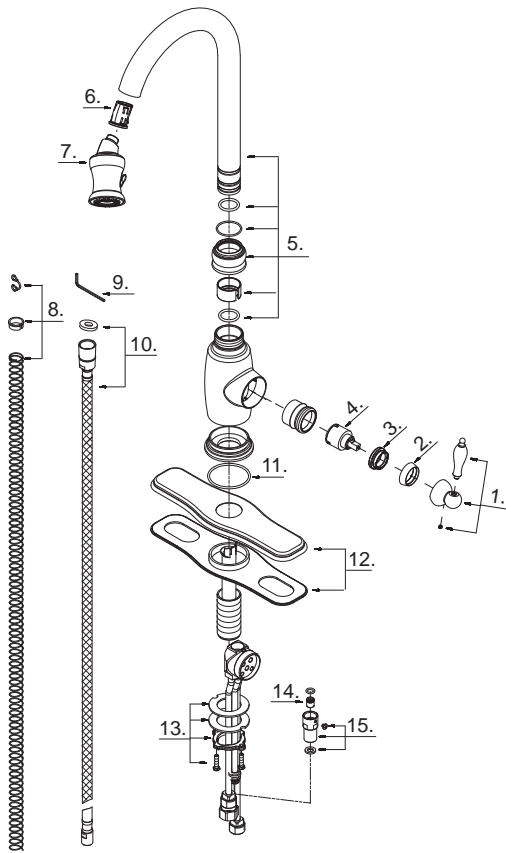

D454557

Pull-Down Kitchen Faucet
Robinet de cuisine avec bec extensible
Grifo extraíble para cocina

D454557 (VA)

Illustrated Parts List

Liste de pièces illustrée

Lista ilustrada de partes

Replacement parts, call :
 Les pièces de rechange, appelez :
 Partes de reemplazo, llame :

Part Name	Nom de la pièce	Nombre de Partie	Part # # de pièce # de Parte
1 . Metal Handle Assembly	Assemblage de manette en métal	Ensamblaje de manija metálicas	A602561
2 . Trim Cap	Capuchon de garniture	Tapa ornamental	A103223
3 . Lock Nut	Écrou de blocage	Contratuercas	A104002
4 . Ceramic Disc Cartridge	Cartouche à disque en céramique	Cartucho de disco cerámico	A507348N
5 . Spout Assembly	Assemblage du bec	Ensamblaje de vertedor	A606070
6 . Hose Guide	Guide de boyau	Guía de la manguera	A126672
7 . Spray Head w/Check Valve	Tête de douchette avec clapet de non-retour	Cabeza del rociador con válvula de control	A523294N
8 . Spring Kit	Ensemble de ressort	Juego de resortes	A603017
9 . Hex Wrench (H2.5 * 19 mm L * 53 mm L)	Clé hexagonale (H2.5 * 19 mm L * 53 mm L)	Llave hexagonal (H2.5 * 19 mm L * 53 mm L)	A031000
10 . Supply Hose	Tuyau d'alimentation d'eau	Tubo de suministro de agua	A604127N
11 . O-Ring (Ø2-1/16" ID * Ø2-1/4" OD)	Joint torique (Ø2-1/16 po ID * Ø2-1/4 po OD)	Empaque circulaire (Ø2-1/16 pulg. ID * Ø2-1/4 pulg. OD)	A063025
12 . Escutcheon Assembly	Assemblage d'applique	Ensamblaje del escudo	A607955
13 . Mounting Hardware Assembly	Assemblage du matériel de fixation	Ensamblaje de ferreteria de montaje	A603171
14 . Check Valve	Clapet de non - retour	Válvula de control	A519204N
15 . Hose Adapter Assembly	Assemblage d'adaptateur de boyau	Ensamblaje del adaptador de manguera	A66D200N