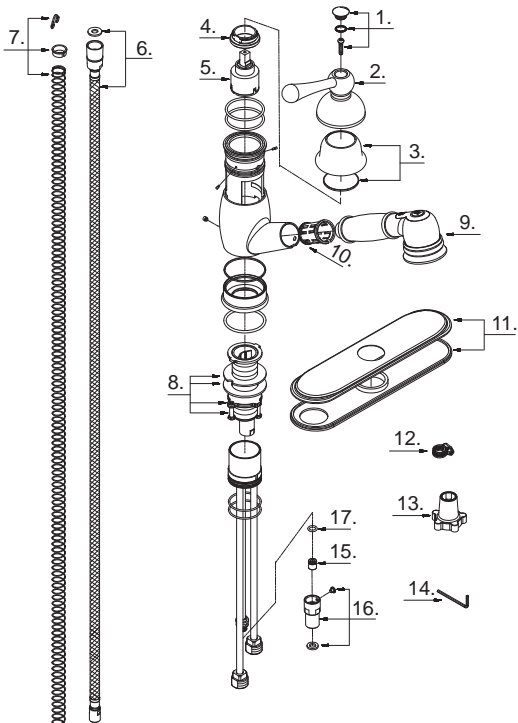

Illustrated Parts List

Liste de pièces illustrée

Lista ilustrada de partes

Replacement parts, call :
 Les pièces de rechange, appelez :
 Partes de reemplazo, llame :
1-888-328-2383
WWW.DANZE.COM

D457014

Pull-Out Kitchen Faucet

Part Name	Nom de la pièce	Nombre de Partie	Part # # de pièce # de Parte
-----------	-----------------	------------------	------------------------------------

D457014 (V4)

1 ^o .	Handle Cap	Capuchon de la manette	Tapón	A603173
2 ^o .	Metal Handle Assembly	Assemblage de manette en métal	Ensamblaje de manija metálicas	A602023
3 ^o .	Handle Trim Ring	Garniture circulaire de manette	Capuchón ornamental de la manija	A603174
4.	Lock Nut	Écrou de blocage	Contratuercas	A104008
5.	Ceramic Disc Cartridge	Cartouche à disque en céramique	Cartucho de disco cerámico	A507348N
6 ^o .	Spray Hose	Boyau d'arroseur	Manguera del rociador	A604127N
7.	Spring Kit	Ensemble de ressort	Juego de resortes	A603017
8.	Mounting Hardware Assembly	Assemblage du matériel de fixation	Ensamblaje de ferreteria de montaje	A603171
9 ^o .	Spray Head w/Check Valve	Tête de douchette avec clapet de non-retour	Cabeza del rociador con válvula de control	A523167N
10.	Hose Guide	Guide de boyau	Guía de la manguera	A126003KP
11 ^o .	Escutcheon Assembly	Assemblage d'applique	Ensamblaje del escudo	A603172
12.	SS Clip	Collier en acier inoxydable	Seguro de acero inoxidable	A239627
13.	Wrench	Clé	Llave	A031103KP
14.	Hex Wrench (H2.5 * 19 mm L * 53 mm L)	Clé hexagonale (H2.5 * 19 mm L * 53 mm L)	Llave hexagonal (H2.5 * 19 mm L * 53 mm L)	A031000
15.	Check Valve	Clapet de non-retour	Válvula de control	A519204N
16.	Hose Adapter Assembly	Assemblage d'adaptateur de boyau	Ensamblaje del adaptador de manguera	A66D200N
17.	O-Ring (Φ5/16" ID * Φ1/2" OD)	Joint torique (Φ5/16 po ID * Φ1/2 po OD)	Empaque circular (Φ5/16 pulg. ID * Φ1/2 pulg. OD)	A004031N