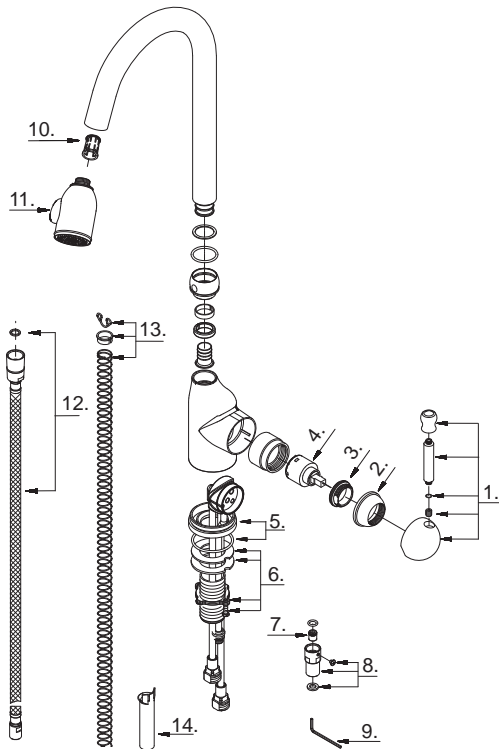

Illustrated Parts List

Liste de pièces illustrée

Lista ilustrada de partes

Replacement parts, call :
Les pièces de rechange, appelez :
Partes de reemplazo, llame :

1-888-328-2383
WWW.DANZE.COM

D457015

Pull-Down Kitchen Faucet
Robinet de cuisine avec bec extensible
Grifo extraíble para cocina

Model #	Finishes	Fini	Acabado
D457015	Chrome	Chrome	Cromo
D457015SS	Stainless Steel	Acier inoxydable	Acero inoxidable

D457015 (VA)

Part Name	Nom de la pièce	Nombre de Partie	Part # # de pièce # de Parte
1° Metal Handle Assembly	Assemblage de manette en métal	Ensamblaje de manija metálicas	A602473
2° Trim Cap	Capuchon de garniture	Tapa ornamental	A103044
3. Lock Nut	Écrou de blocage	Contratuercas	A104002
4. Ceramic Disc Cartridge	Cartouche à disque en céramique	Cartucho de disco cerámico	A507348N
5° Spout Trim Ring	Garniture circulaire de bec	Anillo ornamental del grifo	A607255
6. Mounting Hardware Assembly	Assemblage du matériel de fixation	Ensamblaje de ferreteria de montaje	A603171
7. Check Valve	Clapet de non-retour	Válvula de control	A519204N
8. Hose Adapter Assembly	Assemblage d'adaptateur de boyau de manguera	Ensamblaje del adaptador de manguera	A66D200N
9. Hex Wrench (H2.5 * 19 mm L * 53 mm L)	Clé hexagonale (H2.5 * 19 mm L * 53 mm L)	Llave hexagonal (H2.5 * 19 mm L * 53 mm L)	A031000
10° Hose Guide	Guide de boyau	Guía de la manguera	A126003
11° Spray Head w/Check Valve	Tête de douchette avec clapet de non-retour	Cabeza del rociador con válvula de control	A523269N
12° Spray Hose	Boyau de douchette	Manguera del rociador	A604127N
13. Spring Kit	Ensemble de ressort	Juego de resortes	A603017
14. Sleeve	Manchon	Manga	A227001