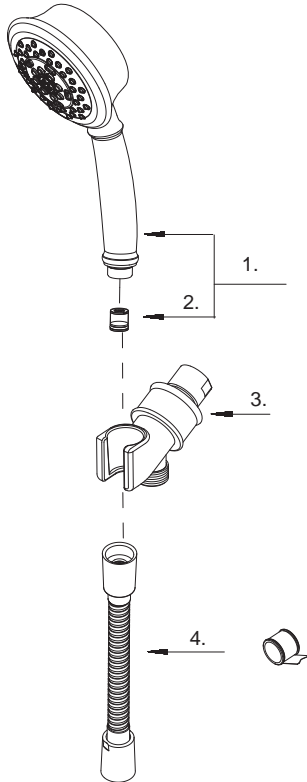

D461023

525 Five-Function Handshower Kit

Ensemble de douche à main 525 à cinq fonctions

Ensamblaje de ducha de mano 525 de cinco funciones

D461023 (VA)

Illustrated Parts List Liste de pièces illustrée Lista ilustrada de partes

Replacement parts, call :
Les pièces de rechange, appelez :
Partes de reemplazo, llame :

1-888-328-2383
WWW.DANZE.COM

Model #	Finishes	Fini	Acabado
D461023	Chrome	Chrome	Cromo
D461023BN	Brushed Nickel	Nickel brossé	Níquel cepillado
D461023RB	Oil Rub Bronze	Bronze poncé à l'huile	Bronce lustrado al aceite

Part Name	Nom de la pièce	Nombre de Parte	Part # # de pièce # de Parte
1°. Handshower	Douche à main	Ducha de mano	D462025
2. Flow Controller/Check Valve	Régulateur de débit / clapet de non-retour	Regulador de caudal/válvula de control	A519009
3°. Showerarm Mount	Support de bras de douche	Soporte de brazo de ducha	D469100
4°. 72" Metal Hose	Tuyau en métal de 72 po (182,9 cm)	Manguera en metal de 72 pulg.	D469020