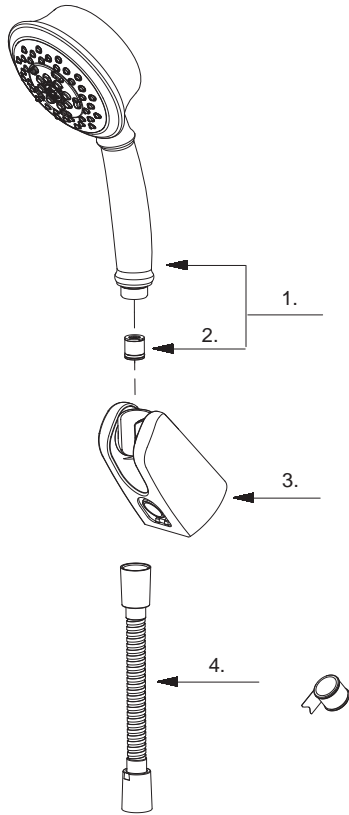

D461523

525 Supply Mount Assembly

Ensemble de douche à main 525 et support pour tuyau d'alimentation

Ensamblaje de ducha de mano 525 con soporte de alimentación

D461523 (VA)

Illustrated Parts List Liste de pièces illustrée Lista ilustrada de partes

Replacement parts, call :
Les pièces de rechange, appelez :
Partes de reemplazo, llame :

1-888-328-2383
WWW.DANZE.COM

Model #	Finishes	Fini	Acabado
D461523	Chrome	Chrome	Cromo
D461523BN	Brushed Nickel	Nickel brossé	Níquel cepillado
D461523RB	Oil Rub Bronze	Bronze poncé à l'huile	Bronce lustrado al aceite

Part Name	Nom de la pièce	Nombre de Parte	Part # # de pièce # de Parte
1°. Handshower	Douche à main	Ducha de mano	D462025
2. Flow Controller/Check Valve	Régulateur de débit /clapet de non-retour	Regulador de caudal/válvula de control	A519009
3°. Supply Mount	Support pour tuyau d'alimentation	Soporte de alimentación	D469060
4°. 72" Metal Hose	Tuyau en métal de 72 po (182,9 cm)	Manguera en metal de 72 pulg.	D469020