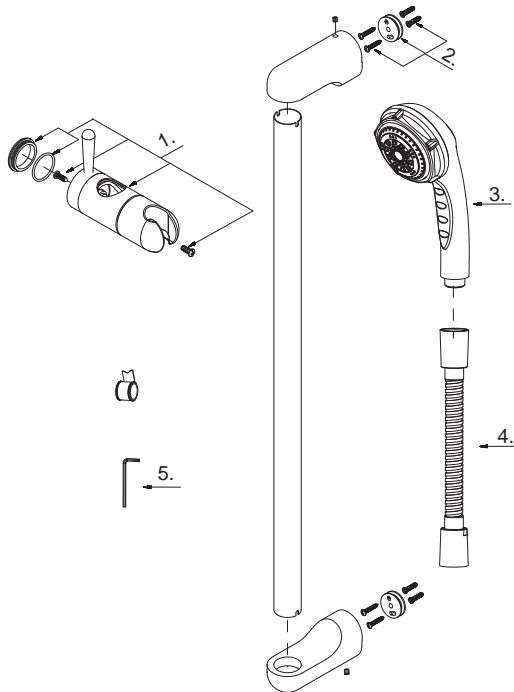

Danze®

D465005

Three-Function 24" Slide Bar Assembly

Ensemble de douche à main à trois fonctions sur barre coulissante de 24 po

Ensamblaje de ducha de mano de tres funciones con barra de deslizamiento de 24 pulg.

D465005 (VA)

Illustrated Parts List Liste de pièces illustrée Lista ilustrada de partes

Replacement parts, call :
Les pièces de rechange, appelez :
Partes de reemplazo, llame :

1-888-328-2383
WWW.DANZE.COM

Part Name	Nom de la pièce	Nombre de Parte	Part # # de pièce # de Parte
1°. Bracket Assembly	Assemblage de support	Ensamblaje del soporte	A603982
2°. Post Stud Assembly	Ensemble du matériel de fixation des poteaux	Juego de ferretería del montante	A603524
3°. Handshower	Douche à main	Ducha de mano	D462030
4°. 72" Metal Hose	Tuyau en métal de 72 po (182,9 cm)	Manguera en metal de 72 pulg.	D469020
5. Hex Wrench (H2.5 * 19 mm L * 53 mm L)	Clé hexagonale (H2.5 * 19 mm L * 53 mm L)	Llave hexagonal (H2.5 * 19 mm L * 53 mm L)	A031000NI