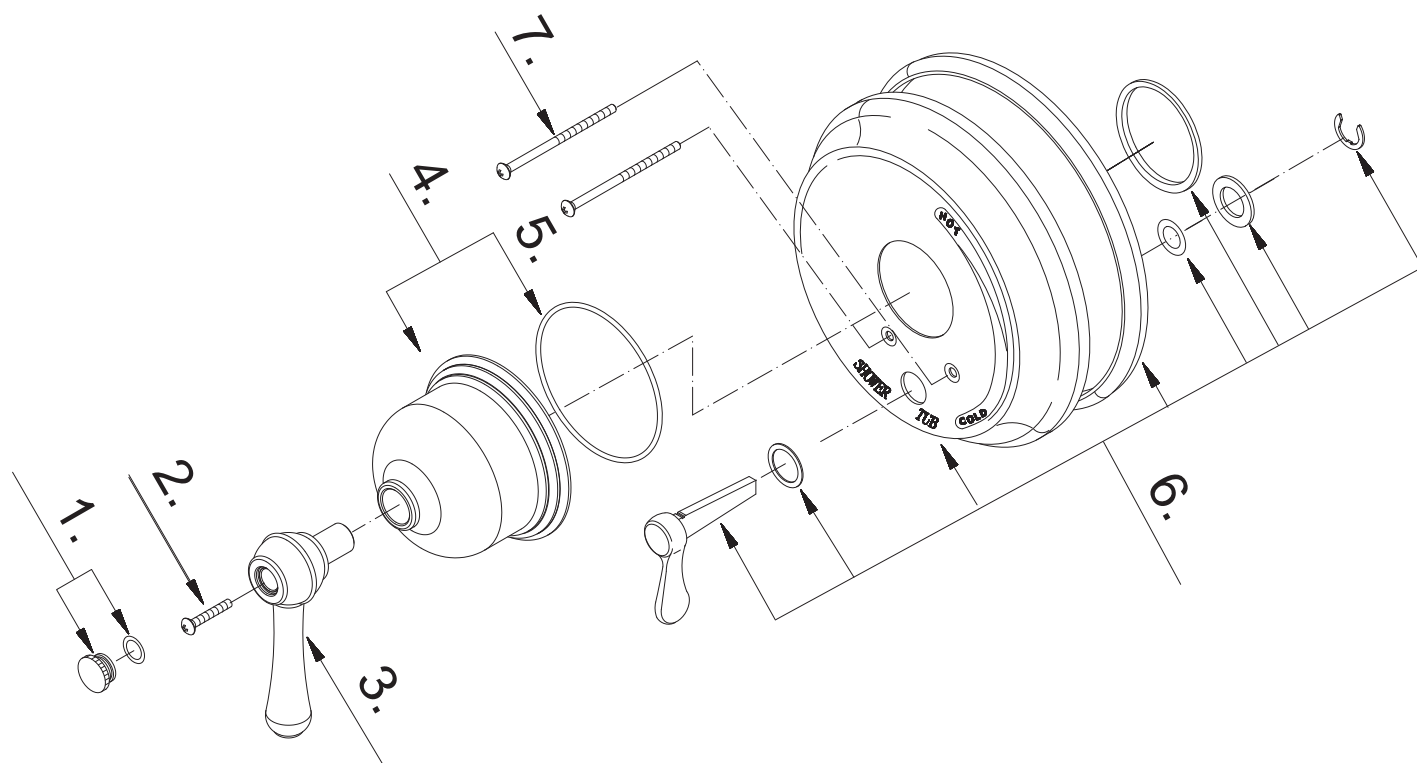

## Replacement Parts / Repuestos / Pièces de rechange

D500457T (V2)

- |  |         |
|--|---------|
| 1°. Handle Cap/Tapón/Capuchon de la manette  | A603898 |
| 2. Screw (3/16" - 24 * 1-1/4" L)/Tornillo (3/16 pulg. - 24 * 1-1/4 pulg. L)/<br>Vis (3/16 po - 24 * 1-1/4 po L)                                      | A008009 |
| 3°. Metal Handle/Manija metálicas/Manette en métal   | A602609 |
| 4°. Canopy Set/Juego de cobertura/Ensemble de garniture  | A603945 |
| 5. O-Ring (Ø2-11/16" ID * Ø2-13/16" OD)/Empaque circular (Ø2-11/16 pulg. ID * Ø2-13/16 pulg. OD)/<br>Joint torique (Ø2-11/16 po ID * Ø2-13/16 po OD) | A072013 |
| 6°. Escutcheon Assembly/Ensamblaje del Escudo/Assemblage d'applique  | A602708 |
| 7. Screw (3/16" - 24 * 4" L)/Tornillo (3/16 pulg. - 24 * 4 pulg. L)/Vis (3/16 po - 24 * 4 po L)  | A075005 |