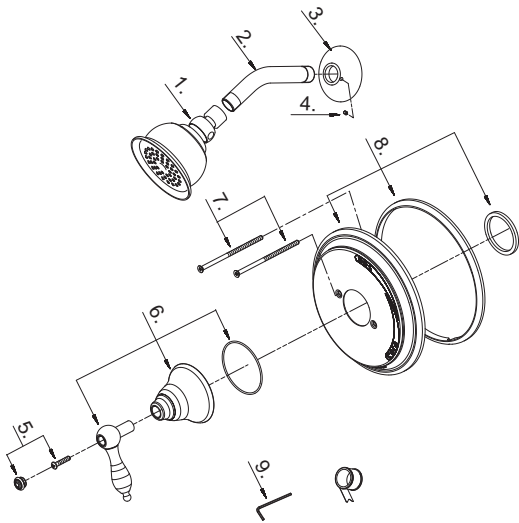

D500540T

**Pressure Balance Shower Faucet**  
**Robinet à régulateur de pression pour**  
**douche**  
**Grifo de presión balanceada para**  
**ducha**

D500540T (VA)

**Illustrated Parts List**  
**Liste de pièces illustrée**  
**Lista ilustrada de partes**

Replacement parts, call :  
 Les pièces de rechange, appelez :  
 Partes de reemplazo, llame :

**1-888-328-2383**  
**WWW.DANZE.COM**

Model #	Finishes	Fini	Acabado
D500540T	Chrome	Chrome	Cromo
D500540BNT	Brushed Nickel	Nickel brossé	Níquel cepillado
D500540DNT	Distressed Nickel	Nickel décoloré	Níquel añejado
D500540RBT	Oil Rub Bronze	Bronze poncé à l'huile	Bronce lustrado al aceite

Part Name	Nom de la pièce	Nombre de Partie	Part # # de pièce # de Parte
1°. Shower Head	Pomme de douche	Cabeza de ducha	S1111401-GB
2°. Shower Arm	Bras de douche	Brazo de ducha	A020002
3°. Shower Arm Flange	Bride de bras de douche	Brida del brazo de la ducha	A019007
4. Screw (M4 * 4 mm L)	Vis (M4 * 4 mm L)	Tornillo (M4 * 4 mm L)	A065121
5°. Handle Cap	Capuchon de la manette	Tapón	A603405
6°. Metal Handle Assembly	Assemblage de manette en métal	Ensamblaje de manija metálicas	A602279
7. Screw Set	Ensemble de vis	Juego de tornillo	A608563
8°. Escutcheon Assembly	Assemblage d'applique	Ensamblaje del escudo	A607222-51
9. Hex Wrench (H2 * 17 mm L * 49 mm L)	Clé hexagonale (H2 * 17 mm L * 49 mm L)	Llave hexagonal (H2 * 17 mm L * 49 mm L)	A031003