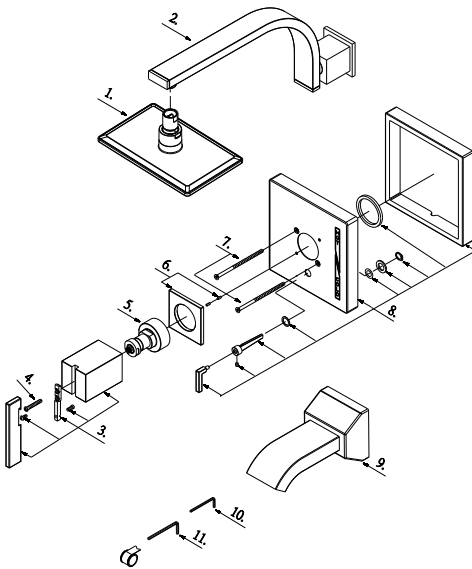

Illustrated Parts List

Liste de pièces illustrée

Lista ilustrada de partes

Replacement parts, call :
Les pièces de rechange, appelez :
Partes de reemplazo, llame :

1-888-328-2383
WWW.DANZE.COM

D510044T

Pressure Balance Tub and Shower Faucet Trim Kit

*Garniture pour robinet à régulateur
de pression pour bain et douche*

Kit de componentes exteriores para
grifo de presión balanceada para
bañera y ducha

D510044T (V1)

Model #	Finishes	Fini	Acabado
D510044T	Chrome	Chrome	Cromo
D510044BNT	Brushed Nickel	Nickel brossé	Níquel cepillado

Part Name	Nom de la pièce	Nombre de Parte	Part # # de pièce # de Parte
1 [°] . Showerhead	Pomme de douche	Cabeza de ducha	S1215807
2 [°] . Showerarm Assembly	Assemblage du bras de douche	Ensamblaje de brazo de ducha	A558906
3 [°] . Metal Handle Assembly	Assemblage de manette en métal	Ensamblaje de manija metálica	A602280
4. Screw (3/16" -24 * 11/16" L)	Vis (3/16" -24 * 11/16" L)	Tornillo (3/16" -24 * 11/16" L)	A008233
5 [°] . Handle Adapter Assembly	Assemblage d'adaptateur de manette	Ensamblaje del adaptador de la manija	A057237
6 [°] . Handle Trim Ring	Garniture circulaire de manette	Capuchón ornamental de la manija	A607428
7. Screw Set	Ensemble de vis	Juego de tornillo	A608563
8 [°] . Escutcheon Assembly	Assemblage d'applique	Ensamblaje del escudo	A602706
9 [°] . Spout	Bec	Vertedor	A523437
10. Hex Wrench (H2.5 * 19 mm L * 53 mm L)	Clé hexagonale (H2.5 * 19 mm L * 53 mm L)	Llave hexagonal (H2.5 * 19 mm L * 53 mm L)	A031000NI
11. Hex Wrench (H3.18 * 20 mm L * 90 mm L)	Clé hexagonale (H3.18 * 20 mm L * 90 mm L)	Llave hexagonal (H3.18 * 20 mm L * 90 mm L)	A031017