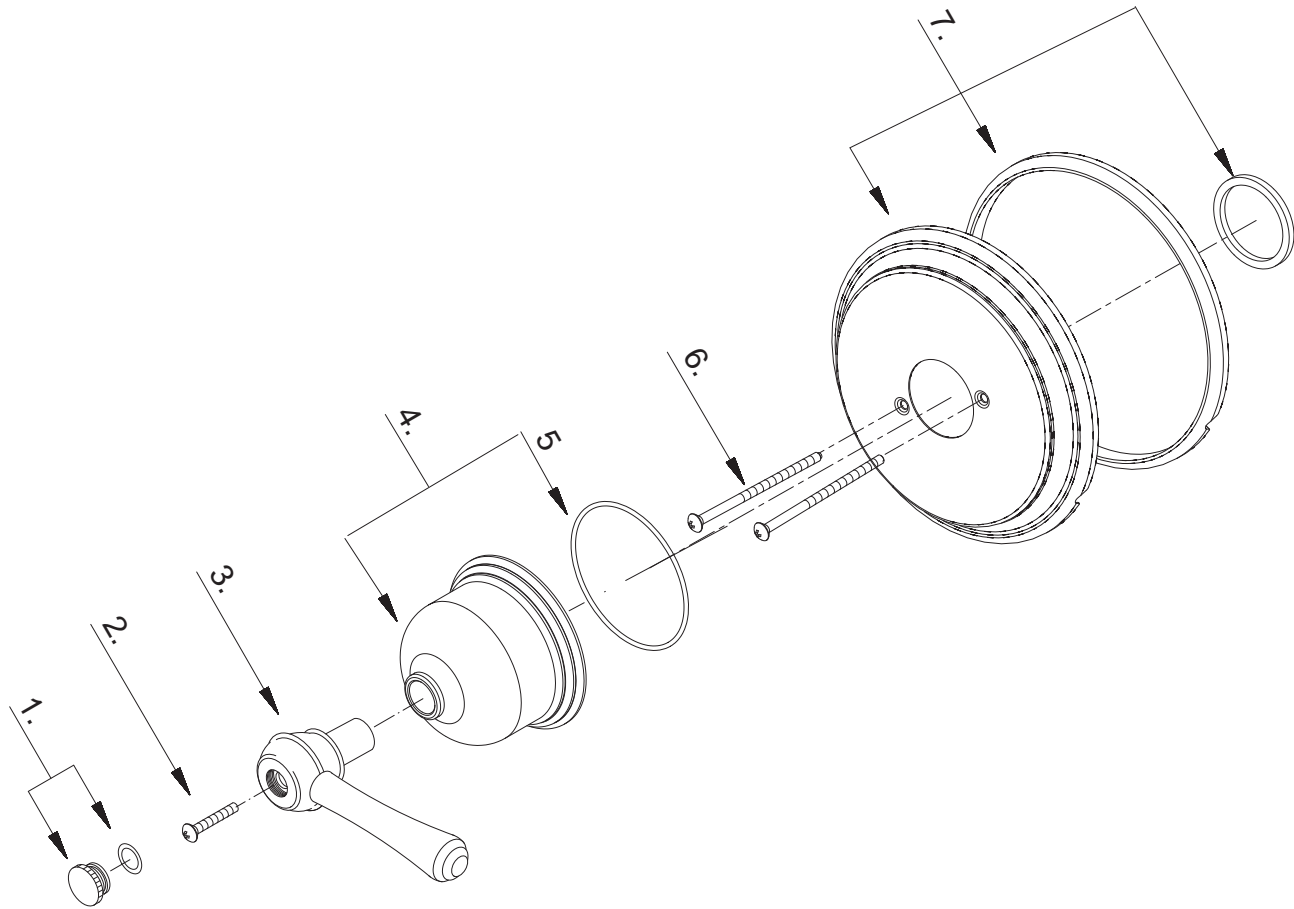

# Replacement Parts / Repuestos / Pièces de rechange

D510457T (V1)

- |   |         |
|---|---------|
| 1°. Handle Cap/Tapón/Capuchon de la manette   | A603898 |
| 2. Screw (3/16" -24 * 1-1/4" L)/Tornillo (3/16 pulg. -24 * 1-1/4 pulg. L)/Vis (3/16 po -24 * 1-1/4 po L)  | A008009 |
| 3°. Handle Adaptor/Adaptador de manija/Adaptateur de la manette   | A205308 |
| 4°. Handle Base/Base de manija/Base de la manette   | A602609 |
| 5°. O-Ring (Ø2-11/16" ID * Ø2-13/16" OD)/Empaque circular (Ø2-11/16 pulg. ID * Ø2-13/16 pulg. OD)/<br>Joint torique (Ø2-11/16 po ID * Ø2-13/16 po OD) | A072013 |
| 6°. Screw (3/16" -24 * 4" L)/Tornillo (3/16 pulg. -24 * 4 pulg. L)/Vis (3/16 po -24 * 4 po L)   | A075005 |
| 7. Escutcheon Assembly/Ensamblaje del Escudo/Assemblage d'applique  | A607222 |