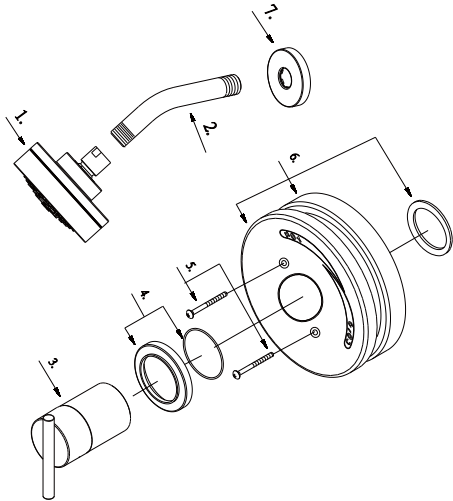

Illustrated Parts List

Liste de pièces illustrée

Lista ilustrada de partes

Replacement parts, call :
Les pièces de rechange, appelez :
Partes de reemplazo, llame :

1-888-328-2383
WWW.DANZE.COM

D510558T

Pressure Balance Shower Faucet Trim Kit

Garniture pour robinet à régulateur de pression pour douche

Kit de componentes exteriores para grifo de presión balanceada para ducha

Model #	Finishes	Fini	Acabado
D510558T	Chrome	Chrome	Cromo
D510558BNT	Brushed Nickel	Nickel brossé	Níquel cepillado

Part Name	Nom de la pièce	Nombre de Parte	Part # # de pièce # de Parte
1° Showerhead	Pomme de douche	Cabeza de ducha	S1255H04
2° Showerarm	Bras de douche	Brazo de ducha	A020002
3° Metal Handle Assembly	Assemblage de manette en métal	Ensamblaje de manija metálica	A602510
4° Handle Trim Ring	Garniture circulaire de manette	Capuchón ornamental de la manija	A607210
5. Screw Set	Ensemble de vis	Juego de tornillo	A608563
6° Escutcheon Assembly	Assemblage d'applique	Ensamblaje del escudo	A603093
7° Showerarm Flange	Bride de bras de douche	Brida del brazo de la ducha	A019306