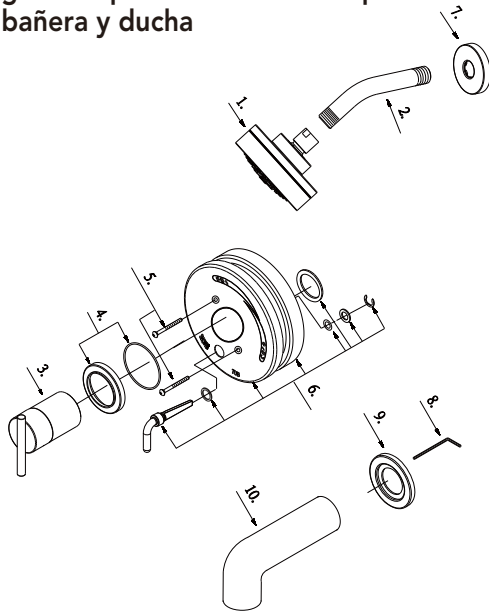

Illustrated Parts List

Liste de pièces illustrée

Lista ilustrada de partes

Replacement parts, call :
Les pièces de rechange, appelez :
Partes de reemplazo, llame :

1-888-328-2383
WWW.DANZE.COM

D512058T

Pressure Balance Tub and Shower Faucet Trim Kit

*Garniture pour robinet à régulateur
de pression pour bain et douche*

**Kit de componentes exteriores para
grifo de presión balanceada para
bañera y ducha**

D512058T (V1)

Model #	Finishes	Fini	Acabado
D512058T	Chrome	Chrome	Cromo
D512058BNT	Brushed Nickel	Nickel brossé	Níquel cepillado

Part Name	Nom de la pièce	Nombre de Parte	Part # # de pièce # de Parte
1°. Showerhead	Pomme de douche	Cabeza de ducha	S1254H01
2°. Showerarm	Bras de douche	Brazo de ducha	A020002
3°. Metal Handle Assembly	Assemblage de manette en métal	Ensamblaje de manija metálica	A602510
4°. Handle Trim Ring	Garniture circulaire de manette	Capuchón ornamental de la manija	A607210
5. Screw Set	Ensemble de vis	Juego de tornillo	A608563
6°. Escutcheon Assembly	Assemblage d'applique	Ensamblaje del escudo	A602710
7°. Showerarm Flange	Bride de bras de douche	Brida del brazo de la ducha	A019306
8. Hex Wrench (H3.18 *20 mm L * 90 mm L)	Clé hexagonale (H3.18 *20 mm L * 90 mm L)	Llave hexagonal (H3.18 *20 mm L * 90 mm L)	A031017
9°. Flange	Bride	Brida	A303037
10°. Spout Assembly	Assemblage du bec	Ensamblaje del vertedor	A523264