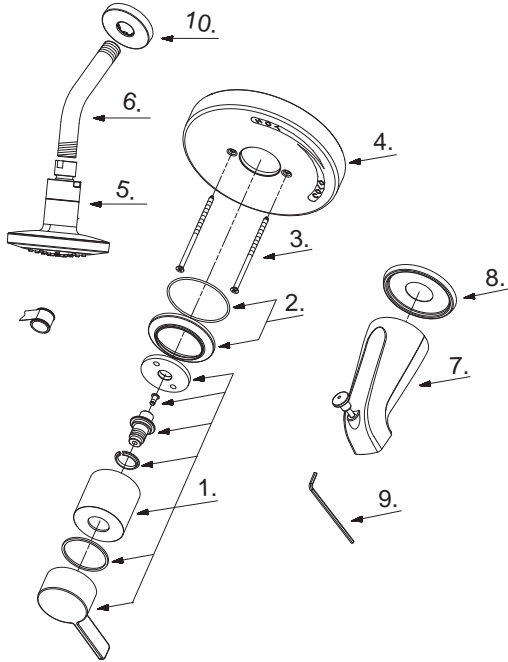

Illustrated Parts List

Liste de pièces illustrée

Lista ilustrada de partes

Replacement parts, call :
Les pièces de rechange, appelez :
Partes de reemplazo, llame :

1-888-328-2383
WWW.DANZE.COM

D520030T

Pressure Balance Tub and Shower Faucet Trim Kit

*Garniture pour robinet à régulateur
de pression pour bain et douche*

**Kit de componentes exteriores para
grifo de presión balanceada para
bañera y ducha**

D520030T (VA)

Model #	Finishes	Fini	Acabado
D520030T	Chrome	Chrome	Cromo
D520030BNT	Brushed Nickel	Nickel brossé	Níquel cepillado

Part Name	Nom de la pièce	Nombre de Parte	Part # # de pièce # de Parte
1°. Metal Handle Assembly	Assemblage de manette en métal	Ensamblaje de manija metálicas	A602745
2°. Handle Trim Ring	Garniture circulaire de manette	Capuchón ornamental de la manija	A607610
3. Screw Set	Ensemble de vis	Juego de tornillo	A608563
4°. Escutcheon	Écusson	Escudo	A006495-55
5°. Shower Head	Pomme de douche	Cabeza de ducha	S1211H06
6°. Shower Arm	Bras de douche	Brazo de ducha	A020002
7°. Spout	bec	Vertedor	A523261
8°. Spout Escutcheon	Écusson de bec	Escudo del vertedor	A303028
9. Hex Wrench (H3.18 * 20 mm L * 90 mm L)	Clé hexagonale (H3.18 * 20 mm L * 90 mm L)	Llave hexagonal (H3.18 * 20 mm L * 90 mm L)	A031017
10°. Shower Arm Flange	Bride de bras de douche	Brida del brazo de la ducha	A019306