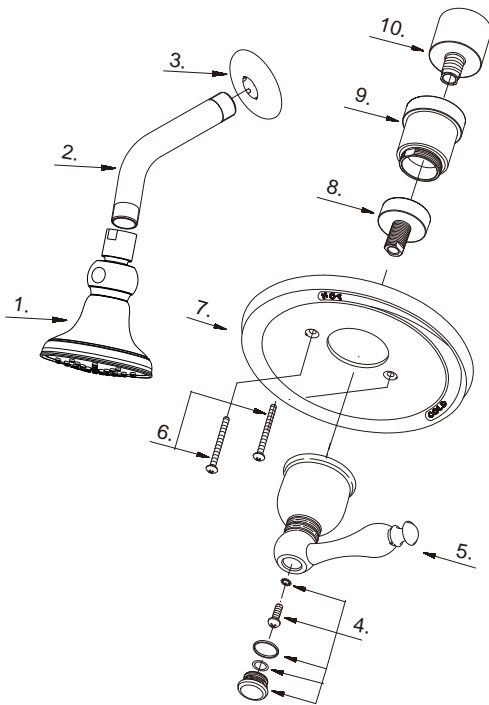

Illustrated Parts List

Liste de pièces illustrée

Lista ilustrada de partes

Replacement parts, call :
Les pièces de rechange, appelez :
Partes de reemplazo, llame :

1-888-328-2383
WWW.DANZE.COM

D520655T

Pressure Balance Shower Faucet Trim Kit

Garniture pour robinet à régulateur de pression pour douche

Kit de componentes exteriores para grifo de presión balanceada para ducha

Model #	Finishes	Fini	Acabado
D520655T	Chrome	Chrome	Cromo
D520655BNT	Brushed Nickel	Nickel brossé	Níquel cepillado
D520655PBVT	Polished Brass	Laiton poli	Bronce lustrado
D520655RBT	Oil Rubbed Bronze	Bronze poncé à l'huile	Bronce lustrado al aceite

Part Name	Nom de la pièce	Nombre de Parte	Part # # de pièce # de Parte
1° Showerhead	Pomme de douche	Cabeza de ducha	S1215G03
2° Showerarm	Bras de douche	Brazo de ducha	A020002
3° Showerarm Flange	Bride de bras de douche	Brida del brazo de la ducha	A019001
4° Handle Cap	Capuchon de la manette	Tapón	A603376
5° Handle Assembly	Assemblage de manette	Ensamblaje de manija	A602035
6° Screw Set	Ensemble de vis	Juego de tornillo	A668209
7° Escutcheon	Écusson	Escudo	A006493
8° Base Nut	Écrou de base	Tuerca de la base	A009803
9° Sleeve	Manchon	Mango	A041714
10° Lock Nut	Écrou de blocage	Contratuerca	A016257-Z