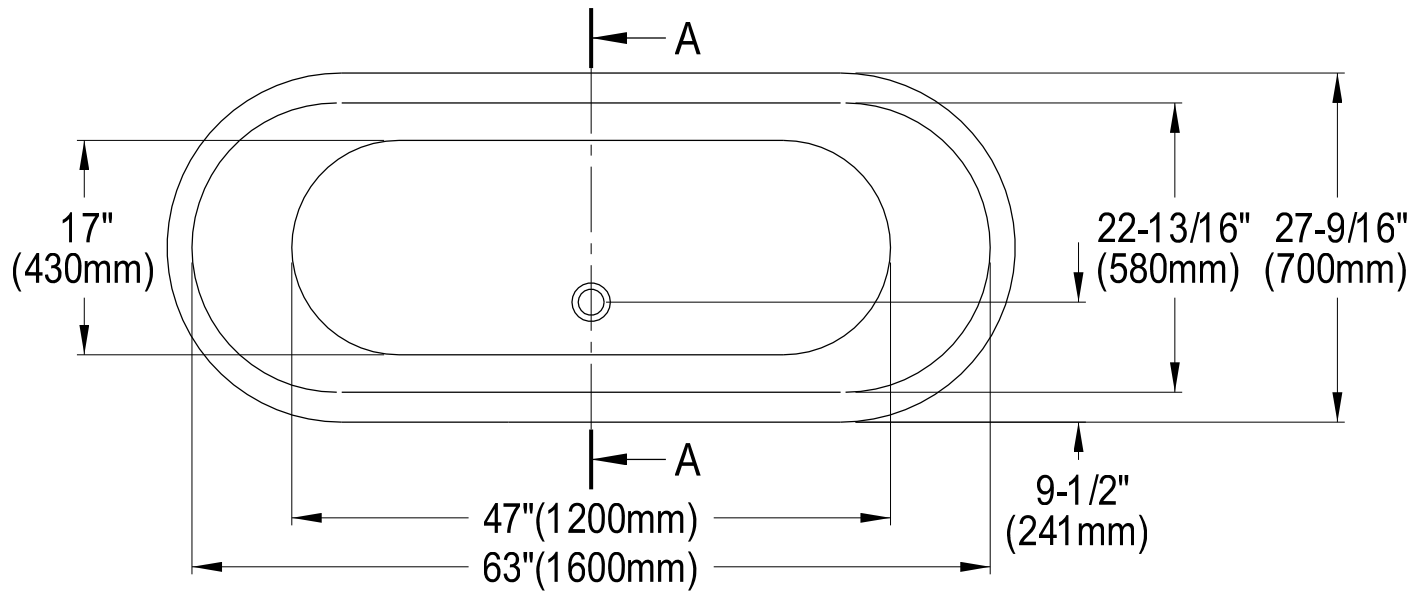

VCTND6728NH1,5,8

67" Cast Iron Bathtub

Section A-A