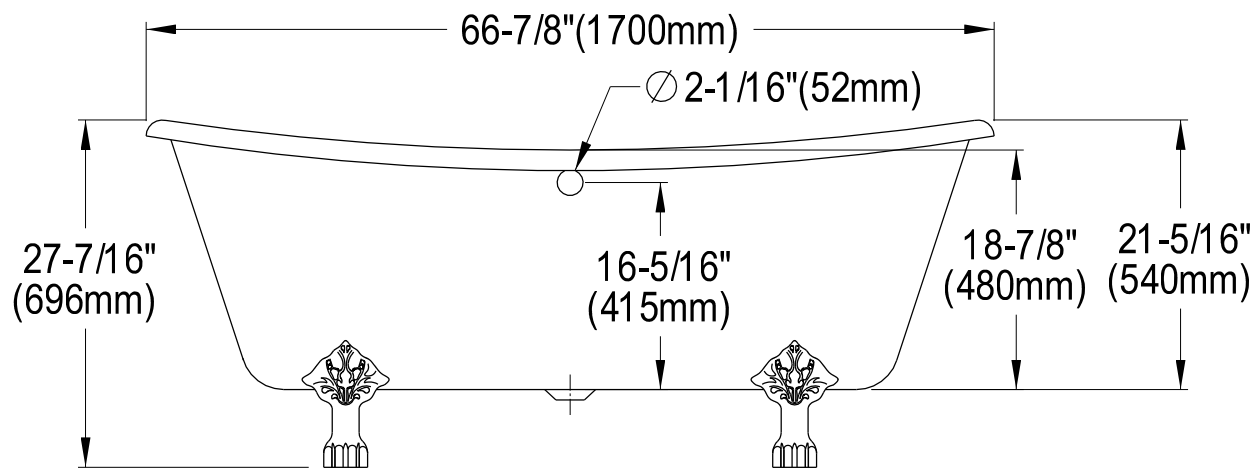

VCTND6728NH1,5,8

67" Cast Iron Bathtub

Section A-A